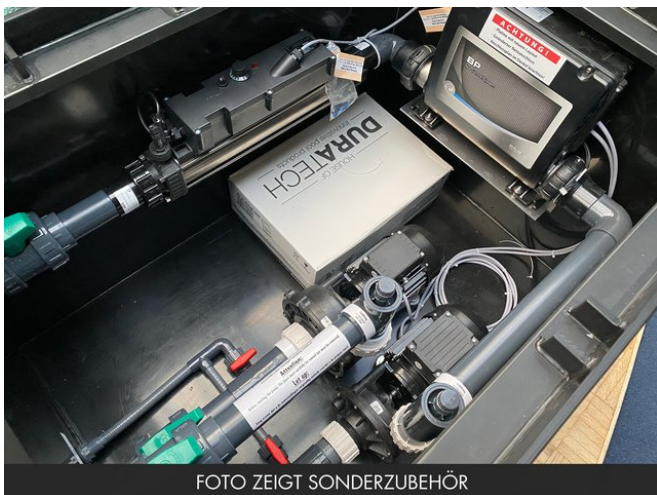

Automatische Technik mit Touch-Display

mit Frostwächter für Winterbetrieb

Diese Technischeinheit ist für die automatische Ganzjahresnutzung eines C-SIDE Pools konzipiert. Die Erwärmung des Pools erfolgt über den Elektroheizer. Der Abstand zwischen Pool und Technik sollte 5m nicht übersteigen.

Technikträger komplett vormontiert:

- Selbstansaugende Filterpumpe 230 V
- Pool-Control mit SPA-Touch-Display und Temperaturüberwachung.
- Inkl. IR-Funkfernbedienung (SPA-Touch-Display wird LOSE geliefert)
- Elektroheizer 230 V , 1 x 3 kW / 1 x 2 kW
- Anschlußwert: 2 x 16 Ampere

Vermerk

max. Wassertemperatur von 32° bei Papyrus, Silbergrau und Granicite
Steingrau

max. Wassertemperatur von 38° bei Mosaik

inkl.