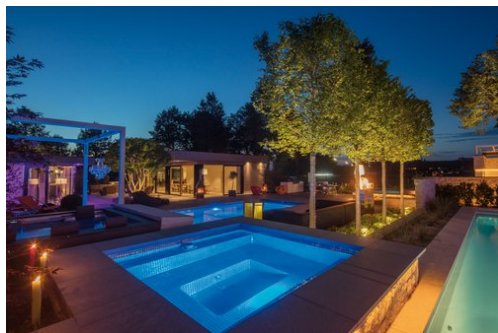

200 CHF

Zuschlag für LKW Abplanbar

Kranentladung bauseits

Speditions-LKW oben zu öffnen. Damit kann ein bauseitiger Kran den Pool aus dem LKW heben.

200 CHF

C-SIDE REFERENZEN

IHR C-SIDE HÄNDLER

CSIDE
POOLS