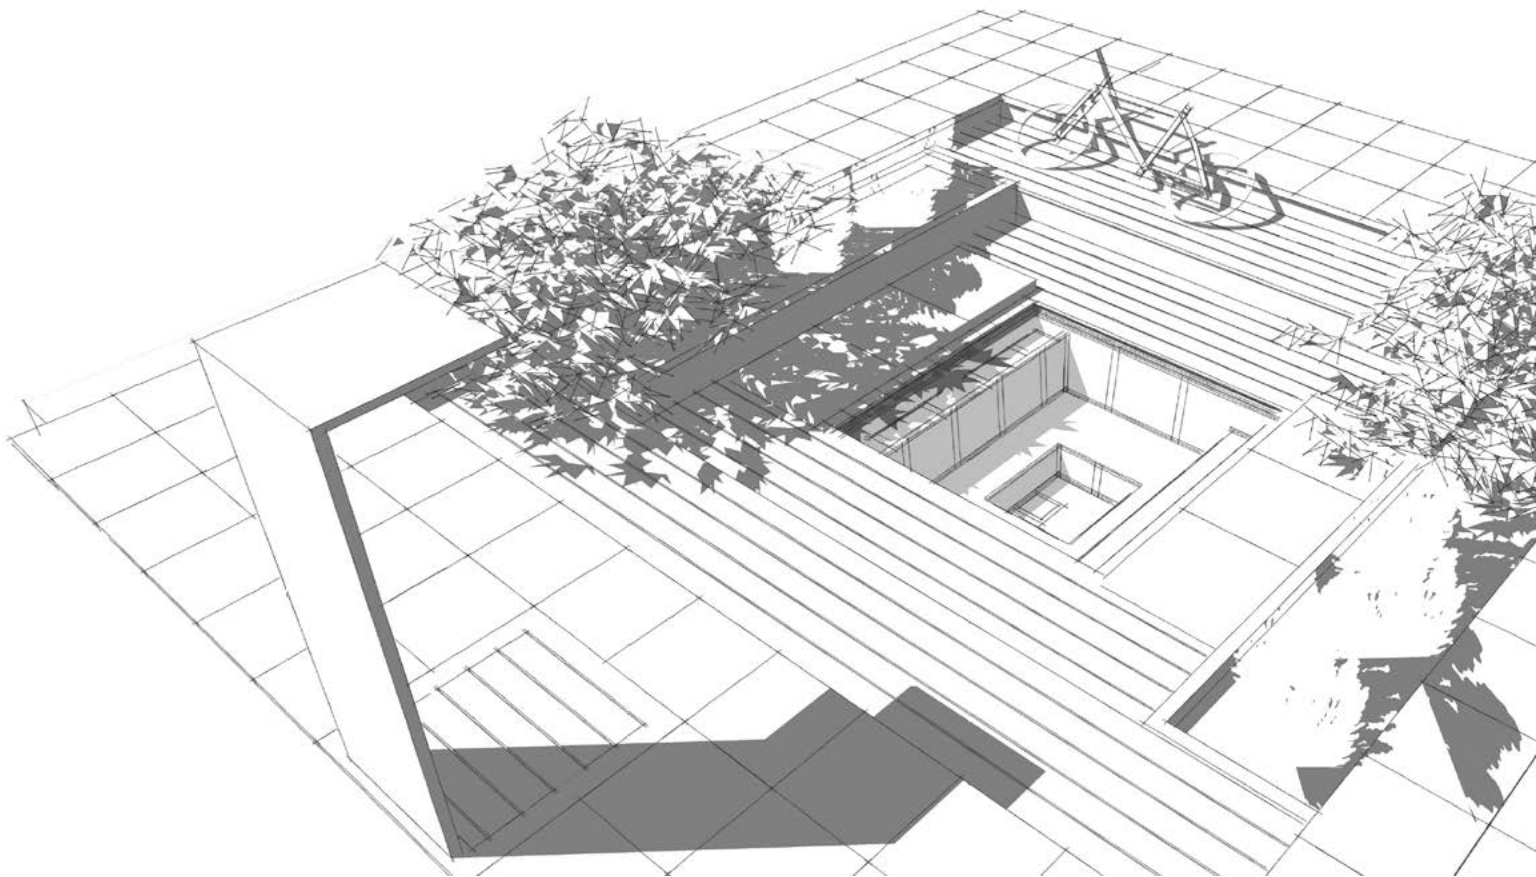

CSIDE POOLS

CSIDE Style

PREISE 2025

Preise gültig bis Widerruf.
Verkaufspreise in CHF inkl. 8,1 % MwSt..

CSIDEPOOLS.EU

Seite von · Verkaufspreise in CHF inkl. 8.1 % MwSt.

CSIDE Pools by Aqua Solar AG · Telefon 061 789 91 00 · E-Mail yves.burgener@aquasolar.ch