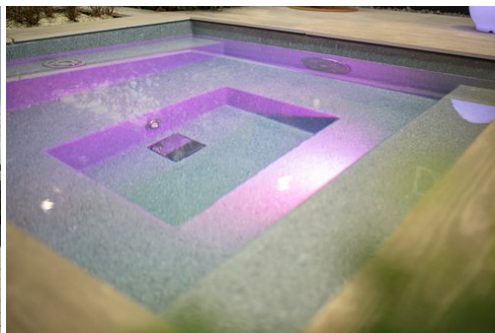

200 CHF

Zuschlag für LKW Abplanbar

Kranentladung bauseits

Speditions-LKW oben zu öffnen. Damit kann ein bauseitiger Kran den Pool aus dem LKW heben.

200 CHF

C-SIDE REFERENZEN

IHR C-SIDE HÄNDLER

CSIDE
POOLS