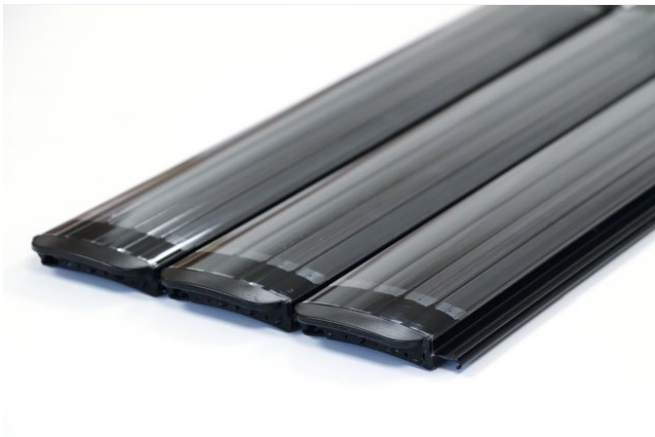

5.795 CHF

Aufpreis Oberflur-Sitzbankabdeckung

Anthrazit

Nur in Verbindung mit CSide Oberflurabdeckung

Nicht nachträglich erhältlich

2.215 CHF

Oberflurabdeckung Elektrisch
erforderlich

Rolladenstäbe für Oberflur/Unterflur