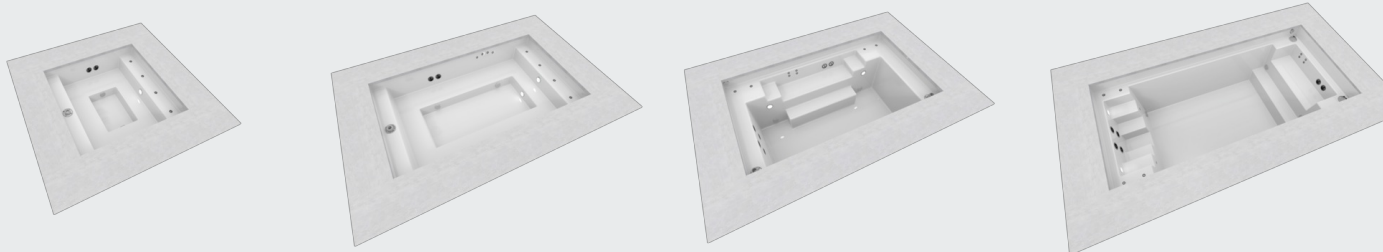

CSIDE Style

Der Minipool für jede Jahreszeit

Diese Serie begleitet Sie nicht nur durch den Sommer, sondern mit der Technik zur Ganzjahresnutzung und einem integrierten Frostwächter können Sie den CSIDE Style ohne Bedenken auch im Winter nutzen. Die Technik wird in einer vormontierten Technikbox geliefert, die Sie bis zu 5 Meter vom Pool entfernt unter dem Wasserspiegel platzieren können.

Inklusive Artikel

- Ausstattungspaket
- 4-fach Quelleneinlauf
- Spa-Massage-Pak
- Aufpreis für 1x LED Farblicht
- Automatische Technik mit Touch-Display
- Technikbox XL
- Verrohrungsmaterial
- Ersatzkartusche

Hinweis: Die abgebildeten Pools zeigen optionale Zusatzausstattungen. Die tatsächliche Ausstattung variiert je nach Modell und Konfiguration.

CSIDE 21 STYLE	CSIDE 37 STYLE	CSIDE 37L STYLE	CSIDE 47 STYLE
Innenmaße: 2.1 x 2.1 x 0.8 m	Innenmaße: 3.7 x 2.1 x 0.8 m	Innenmaße: 3.7 x 2.1 x 1.27 m	Innenmaße: 4.7 x 2.1 x 1.27 m
Außenmaße: 2.3 x 2.3 x 0.84 m	Außenmaße: 3.9 x 2.3 x 0.84 m	Außenmaße: 3.9 x 2.3 x 1.31 m	Außenmaße: 4.9 x 2.3 x 1.31 m
Wasservolumen: 1.9 m³	Wasservolumen: 3.7 m³	Wasservolumen: 6.2 m³	Wasservolumen: 8 m³
papyrus, einfarbig			
15.025 CHF 226145	16.005 CHF 226147	18.560 CHF 226148	20.525 CHF 226150
silbergrau, einfarbig			
15.025 CHF 226154	16.005 CHF 226159	18.560 CHF 226164	20.525 CHF 226169