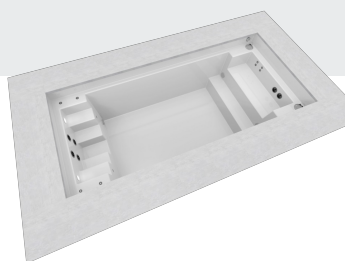

CSIDE Fun & Relax

Der CSide für den aktiven Badespaß

Dieses Modell ist ideal für den aktiven Badenutzer. Mit dem vorinstallierten AquaFun 4.0, eine auf den CSide 47 abgestimmte Strömungsanlage, können Sie sich fit halten. Der CSide 47 Fun & Relax eignet sich für Aqua Sport, Aqua Jogging oder auch für leichte Brustschwimmbewegungen. Durch die mitgelieferte Wärmepumpe kann der Badespaß früher beginnen und länger andauern. Genießen Sie die Abendatmosphäre mit unserer Ambiente Beleuchtung, in Kombination mit dem 4-fach Quelleinlauf.

Inklusive Artikel

- Ausstattungspaket
- 4-fach Quelleinlauf
- Ersatzkartusche
- Technik zur Halbjahresnutzung
- Verrohrungsmaterial
- Aqua Fun 4.0
- Aufpreis für 1x LED Farblicht
- Luft-Wärmepumpe mit 6 KW

CSIDE 47 FUN & RELAX

Innenmaße:

4,70 x 2,10 x 1,27 m

Wasservolumen:

8 m³

papyrus, einfarbig

25.560 CHF

CS47FL03108