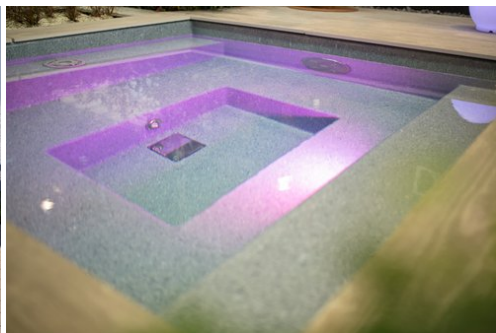

200 CHF

Zuschlag für LKW Abplanbar

Kranentladung bauseits

Speditions-LKW oben zu öffnen. Damit kann ein bauseitiger Kran den Pool aus dem LKW heben.

200 CHF

C-SIDE REFERENZEN

IHR C-SIDE HÄNDLER

CSIDE
POOLS