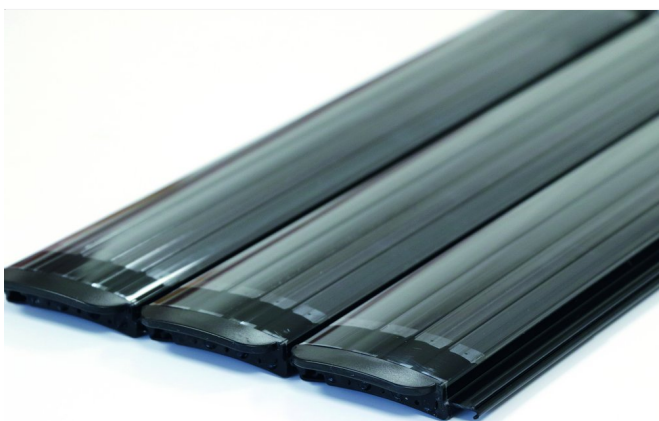

Oberflurabdeckung Elektrisch
erforderlich

Rolladenstäbe-PC

Material: Polycarbonat Solar

aus Hohlkammerprofilen, 6cm
Zum Einsatz in der Poolbox

1.800 CHF

CSIDE 21 easy

2.965 CHF

CSIDE 37 easy