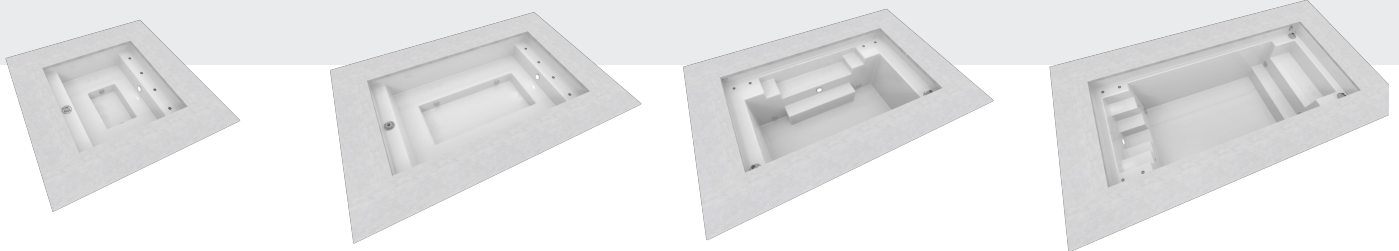

Inklusive Artikel

- Technik zur Halbjahresnutzung
- 4-fach Quelleinlauf
- Verrohrungsmaterial
- Ersatzkartusche
- Ausstattungspaket

CSIDE 21 EASY	CSIDE 37 EASY	CSIDE 37L EASY	CSIDE 47 EASY
Innenmaße: 2,10 x 2,10 x 0,80 m	Innenmaße: 3,70 x 2,10 x 0,80 m	Innenmaße: 3,70 x 2,10 x 1,27 m	Innenmaße: 4,70 x 2,10 x 1,27 m
Wasservolumen: 1,9 m³	Wasservolumen: 3,7 m³	Wasservolumen: 6,2 m³	Wasservolumen: 8 m³
papyrus, einfarbig			
10.566 CHF CS210002208	11.595 CHF CS370002208	14.260 CHF CS37FL02208	16.310 CHF CS47FL02208
silbergrau, einfarbig			
10.566 CHF CS210002224	11.595 CHF CS370002224	14.260 CHF CS37FL02224	16.310 CHF CS47FL02224

Montagehinweis: Die Abdeckung wird mit einer umlaufend vernähten Aufdopplung geliefert. Am Rand sind in einem Abstand von 50cm Ösen eingesetzt. Mittels Gummizügen wird die Netzabdeckung in versenkbare Bodenankern aus Edelstahl gesichert.