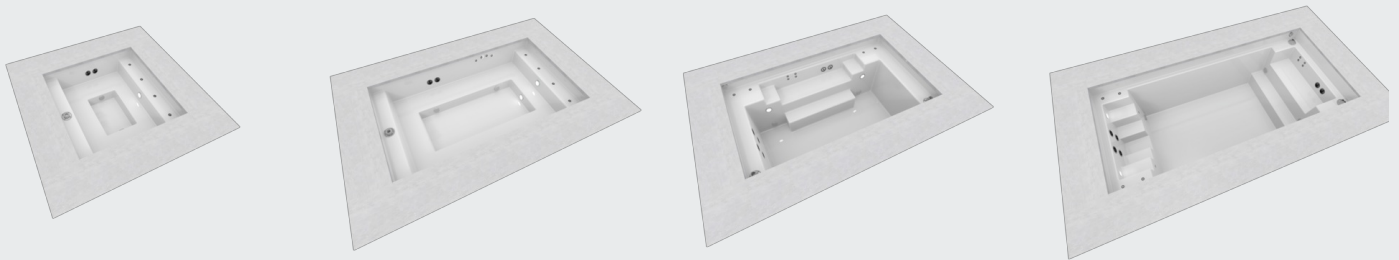

CSIDE Easy

Die ideale Abkühlung an heißen Sommertagen

Genießen Sie die vielseitigen Vorzüge eines CSIDE Easy Pools. Die Technik wird auf einem Technikträger vormontiert, den Sie ganz bequem bis zu 10 Meter vom Pool entfernt unterbringen können. Durch die Kombination von warmweiß Scheinwerfern und einen 4-fach Quelleneinlauf, der die Wasseroberfläche in Bewegung hält, können Sie das Abendambiente in Ihrem Garten genießen.

Inklusive Artikel

- Ausstattungspaket
- 4-fach Quelleneinlauf
- Technik zur Halbjahresnutzung
- Verrohrungsmaterial
- Ersatzkartusche

Hinweis: Die abgebildeten Pools zeigen optionale Zusatzausstattungen. Die tatsächliche Ausstattung variiert je nach Modell und Konfiguration.

CSIDE 21 EASY	CSIDE 37 EASY	CSIDE 37L EASY	CSIDE 47 EASY
Innenmaße: 2.1 x 2.1 x 0.8 m	Innenmaße: 3.7 x 2.1 x 0.8 m	Innenmaße: 3.7 x 2.1 x 1.27 m	Innenmaße: 4.7 x 2.1 x 1.27 m
Außenmaße: 2.3 x 2.3 x 0.84 m	Außenmaße: 3.9 x 2.3 x 0.84 m	Außenmaße: 3.9 x 2.3 x 1.31 m	Außenmaße: 4.9 x 2.3 x 1.31 m
Wasservolumen: 1.9 m³	Wasservolumen: 3.7 m³	Wasservolumen: 6.2 m³	Wasservolumen: 8 m³
papyrus, einfarbig			
10.110 CHF 226155	11.095 CHF 226160	13.650 CHF 226165	15.615 CHF 226170
silbergrau, einfarbig			
10.110 CHF 226156	11.095 CHF 226161	13.650 CHF 226166	15.615 CHF 226171