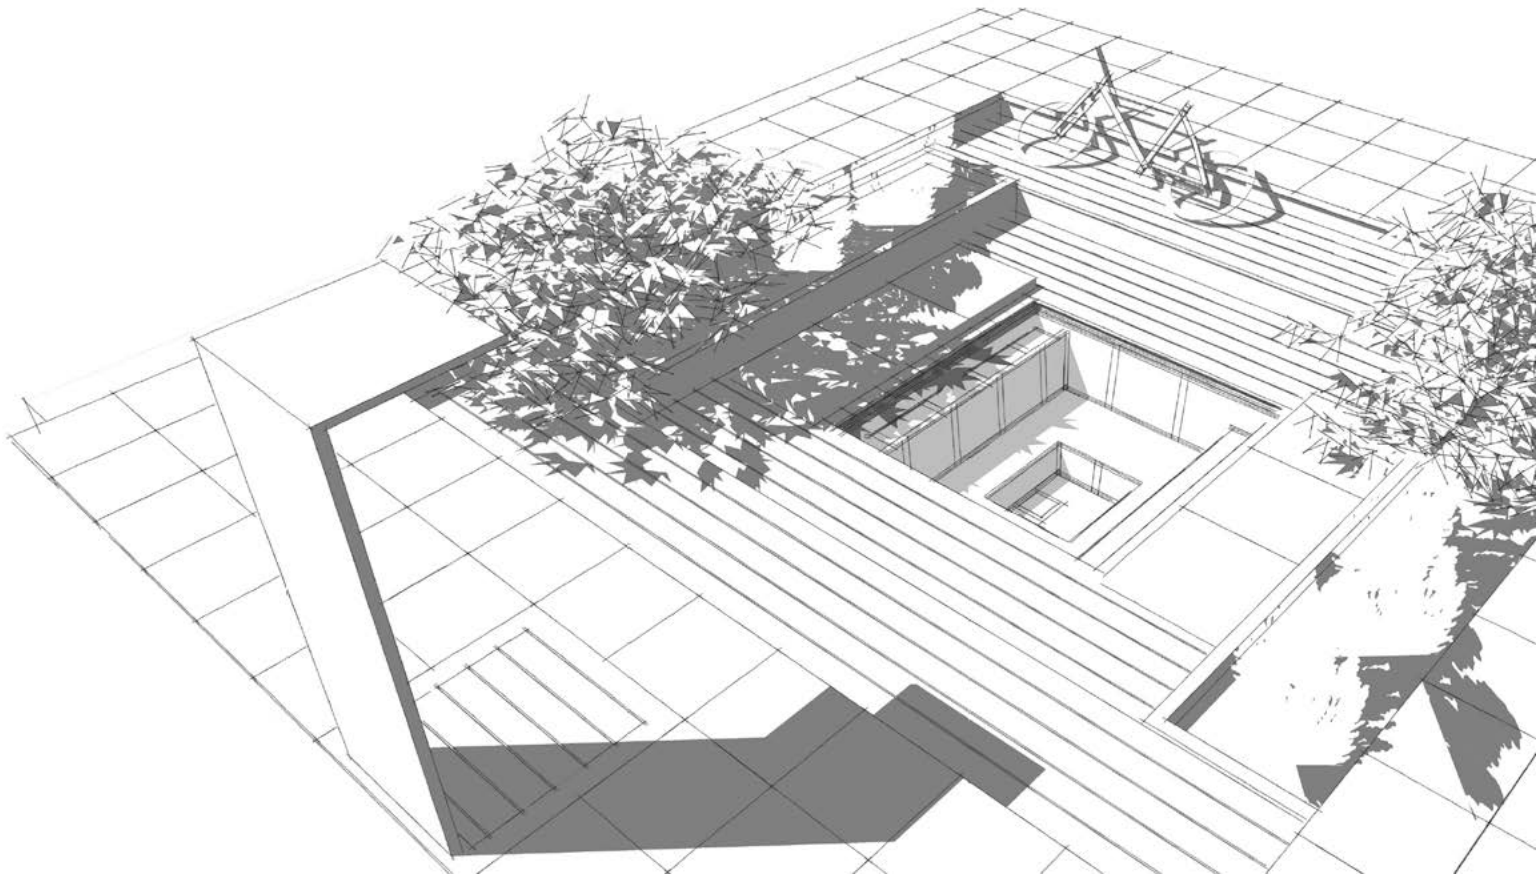

CSIDE POOLS

CSIDE Easy

PREISE 2024

Preise gültig bis Widerruf.
Verkaufspreise in CHF inkl. 8,1 % MwSt..

CSIDEPOOLS.EU

Seite von · Verkaufspreise in CHF inkl. 8.1 % MwSt.

CSIDE Pools by Aqua Solar AG · Telefon 061 789 91 00 · E-Mail yves.burgener@aquasolar.ch