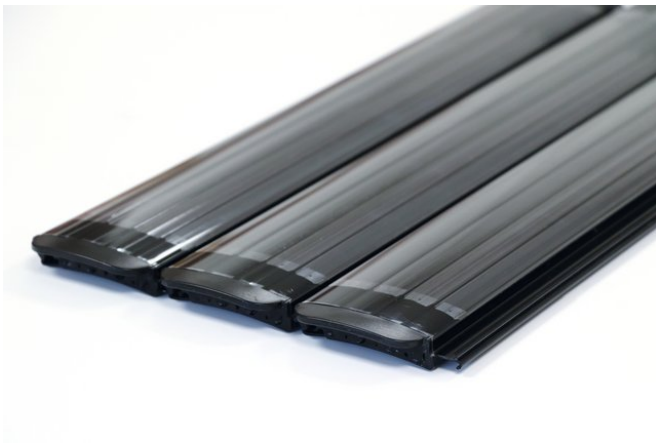

Rolladenstäbe für Oberflur/Unterflur

aus 6cm Hohlkammerprofilen
Zum Einsatz in der Poolbox

PVC grau

CSIDE 21 easy

PVC grau
865 CHF

PC solar

Polycarbonat Solar
1.720 CHF

PVC grau

CSIDE 37 easy

PVC grau
1.345 CHF

PC solar

Polycarbonat Solar
2.840 CHF

PVC grau

CSIDE 37L easy

PVC grau
1.345 CHF

PC solar

Polycarbonat Solar
2.840 CHF

PVC grau

CSIDE 47 easy

Polycarbonat Solar
1.670 CHF

PC solar

Polycarbonat Solar
3.555 CHF