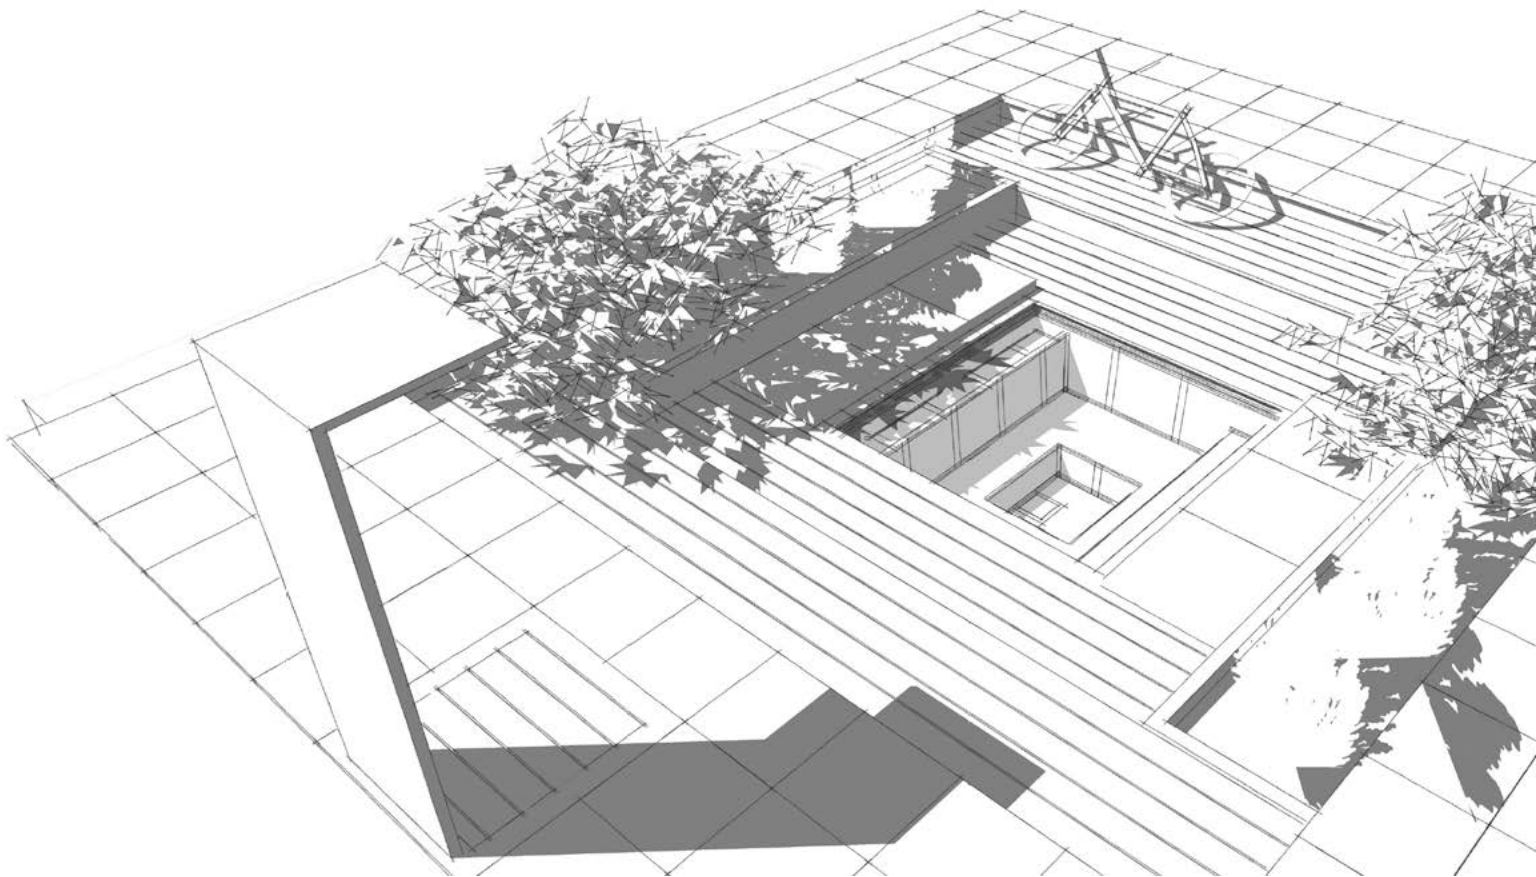

CSIDE

POOLS

CSIDE Easy

PREISE 2025

Preise gültig bis Widerruf.
Verkaufspreise in CHF inkl. 8,1 % MwSt..

CSIDEPOOLS.EU

Seite von · Verkaufspreise in CHF inkl. 8.1 % MwSt.

CSIDE Pools by Aqua Solar AG · Telefon 061 789 91 00 · E-Mail yves.burgener@aquasolar.ch