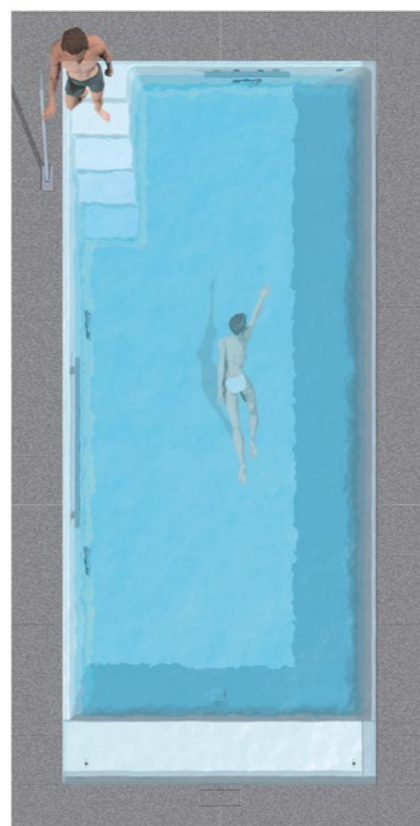

RivieraPool®

Ancona Style – Zeitgemässes Pooldesign.

Diese Treppe ist so schlicht gehalten, dass sie beinahe unsichtbar unter dem Wasserspiegel verschwindet. So fügt sich das Ancona harmonisch in jedes „Outdoor-Wohnzimmer“ ein und bildet eine Symbiose mit der umliegenden Gestaltung. Die rechteckige Wasserfläche liegt als grosszügige Ebene in einer Naturstein-Plattierung, der Wasserspiegel nur 5 cm darunter. Auch bei dieser Treppe steht die Funktion und die Sicherheit im Vordergrund. Jede Stufe, mit rutschhemmenden Belägen ausgestattet, ist besonders breit und tief konzipiert, um mit dem ganzen Fuss vollflächig auftreten zu können. Hinzu kommt in jedem Falle die hohe Funktionalität des Beckens durch die Nutzbarkeit der maximalen Schwimmlänge. In Kombination mit dem von RivieraPool entwickelten Rollladenschacht „Integra 2-13“

erhält das Becken nicht nur eine „Gegenschwimmwand“ für ideales Wenden, sondern zusätzlich noch einen Flachwasser-Sitz-Liegebereich, unter der sich der Rollladenpanzer verbirgt und der den Nutzen des Pools erheblich steigert. Auf Knopfdruck fährt der Rollladen auf die Wasseroberfläche und deckt diese sicher ab.

Unsere Lamellenprofile gibt es in zwei Qualitäten: Aus PVC in den Farben solar, Weiss oder Grau und aus dem extrem langlebigen Polycarbonat in solar (siehe Abb. unten) sowie solar, Silber bedampft.

Das Ancona: Zeitgemässes Pooldesign für Ihr Zuhause. Geradlinig, quadratisch, puristisch und mit allem ausgestattet, was man von einem modernen Fertigbecken erwartet. Die Abbildungen beinhalten Sonderzubehör.

Ancona STYLE

Neu!

550 / 270
650 / 800 / 1000 / 320
800 / 370

Ancona „Style“ – Das Einstückbecken im schlichten und modernen Design.

5-stufige Treppenanlage mit rutschhemmend profilierter Oberfläche und grosszügigem Schwimmbereich im Zentrum.