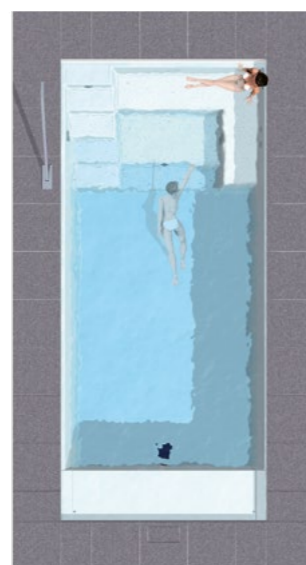

Modena STYLE Neu! 550 / 270 725 / 825 / 320 775 / 875 / 370

Das Modena „Style“ – Das Einstückbecken im schlichten und modernen Design.

6-stufige Treppenanlage mit rutschhemmend profilierter Oberfläche und grosszügigem Schwimmbereich im Zentrum.

Rollladensicherheitskante mit integriertem Stahlrahmen, Boden in Sandwichbauweise, Isolierung 3 cm.

Wände einschalig mit Stabilisierungsstreben. Einbaubecken zum ortsfesten Einbau mit Betonhinterfüllung.

Modena STYLE