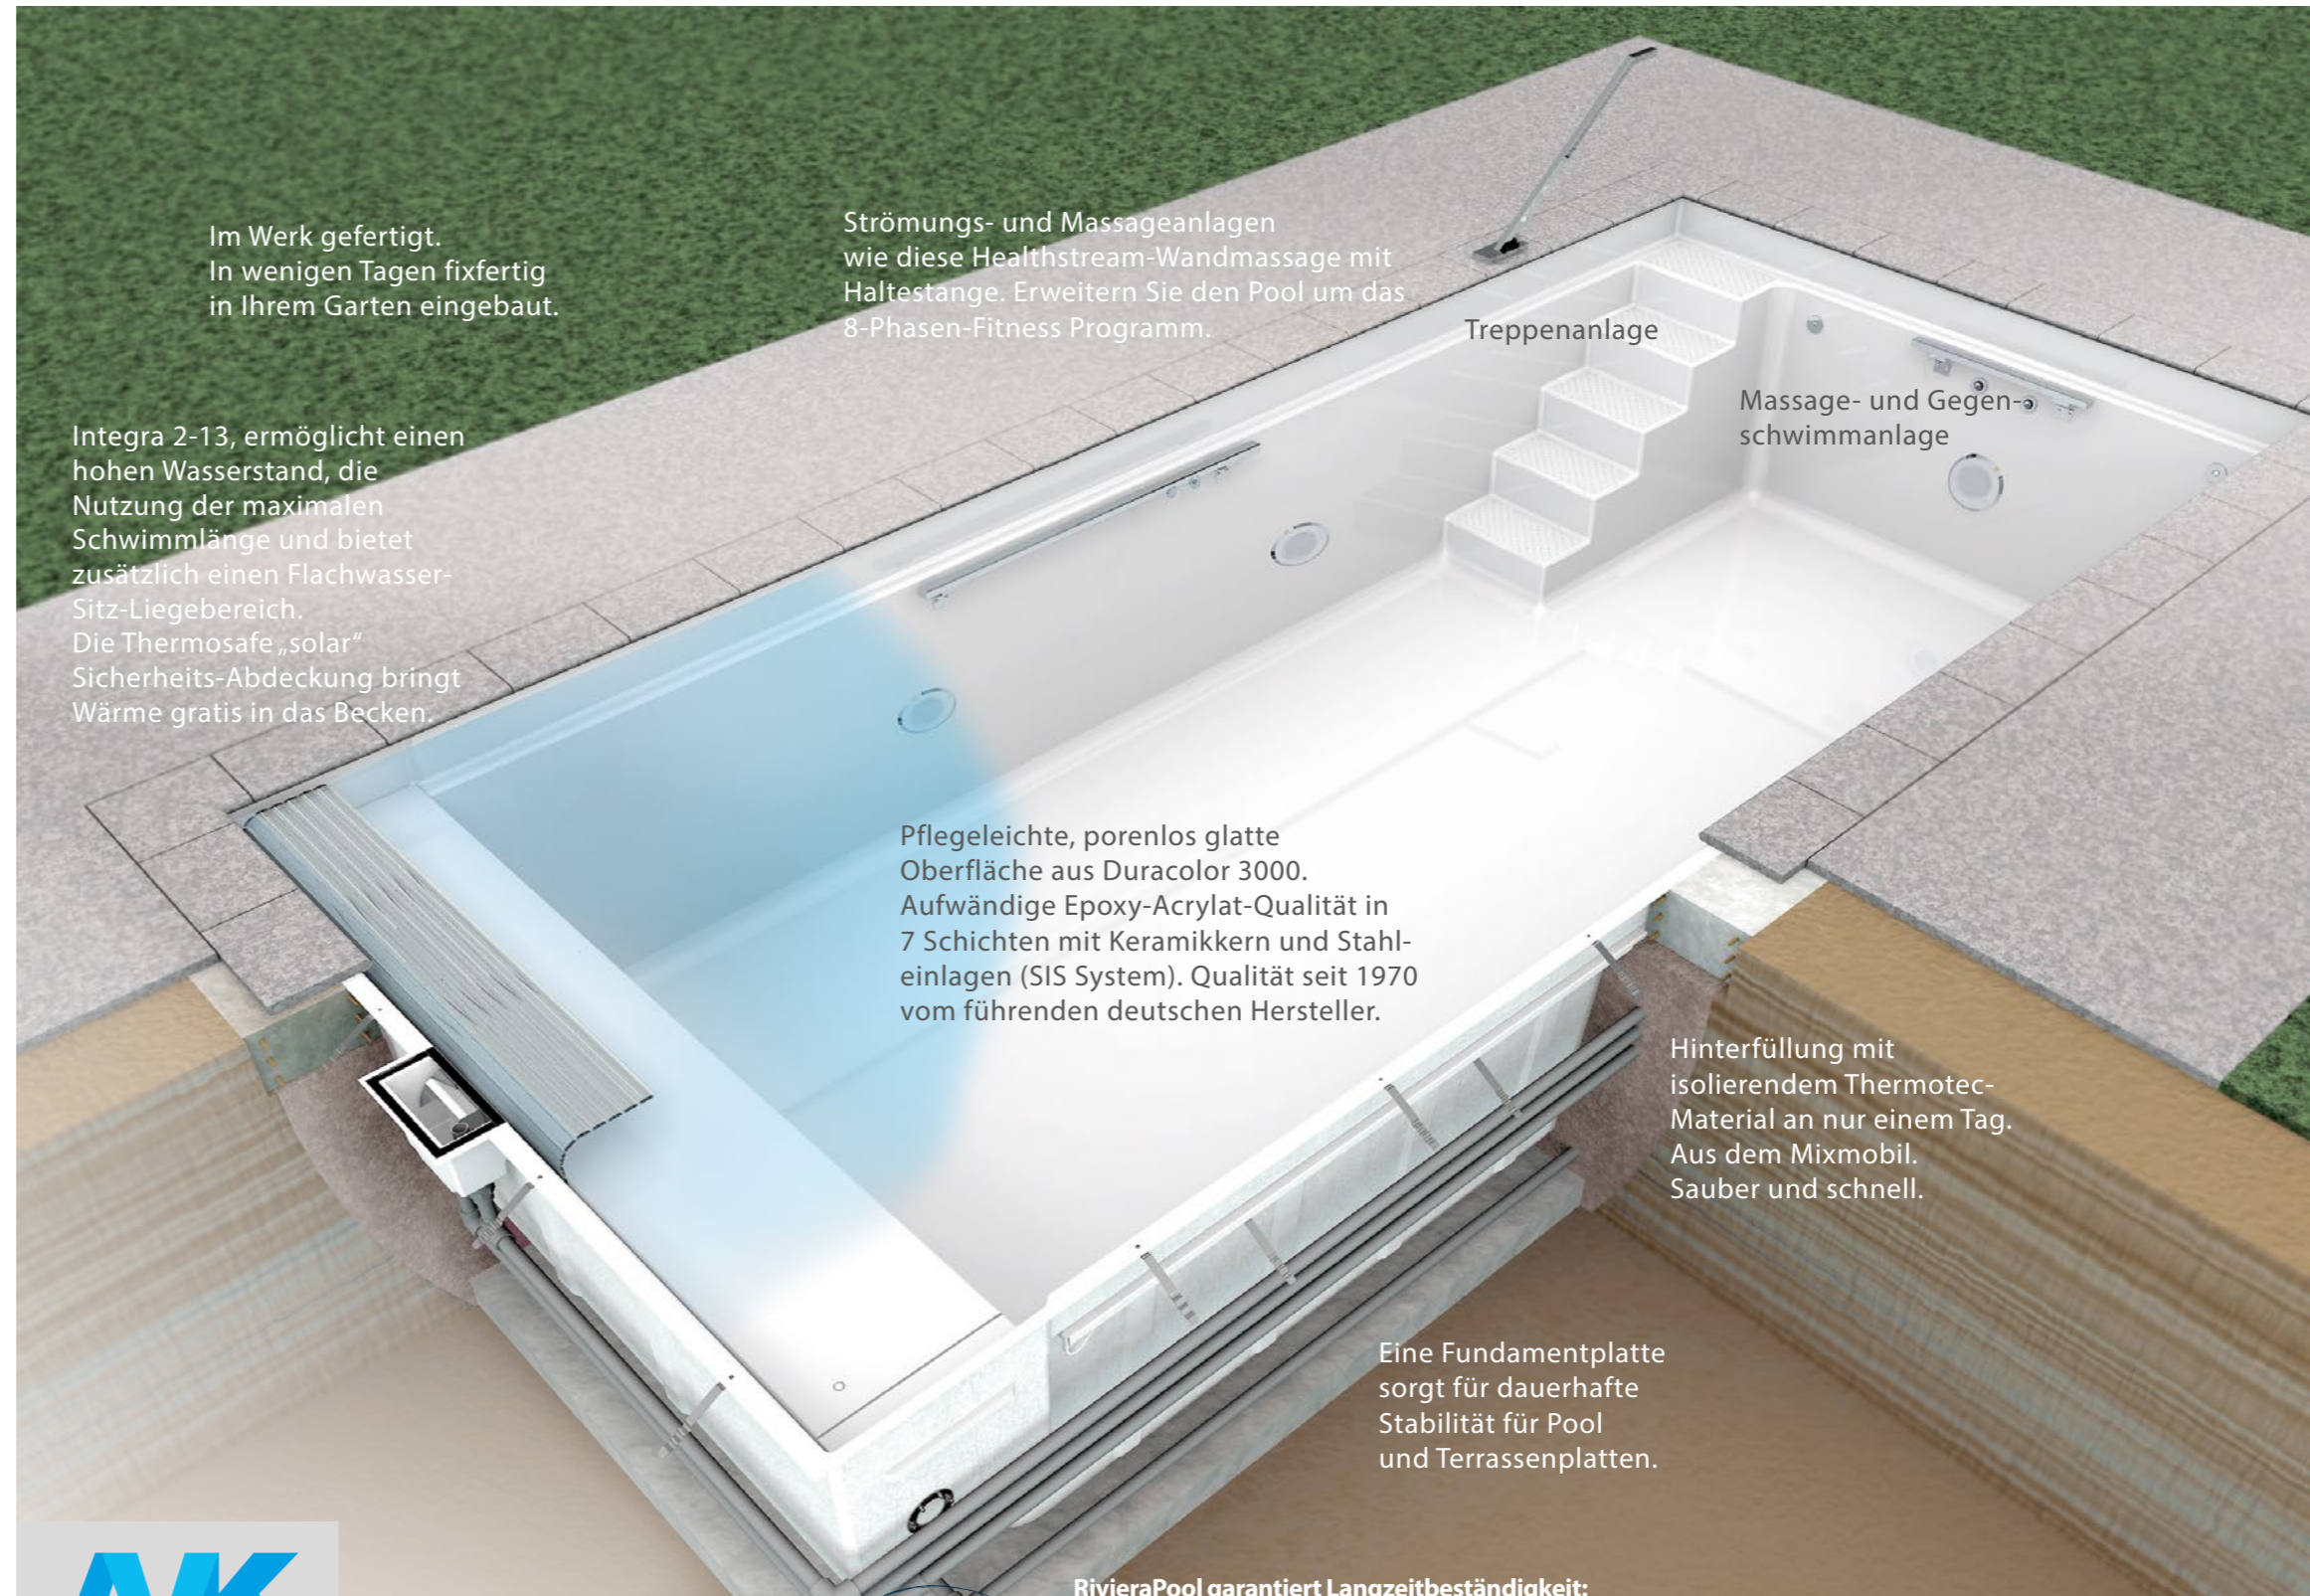

2 schicke Modelle: Modena und Ancona. Stylish...

Es gibt mittlerweile viele Fertigbecken-Anbieter am Markt. Doch niemand mit einer Erfahrung, die seit 1970 für zeitgemäßes **Design**, dauerhafte **Funktion** und höchste **Qualität** steht. Mit einem RivieraPool erhalten Sie die Sicherheit des führenden deutschen Herstellers. Mit der Serie „Style“ ist es uns gelungen, ein zeitgemäßes Fertigbecken sehr preisgünstig anzubieten. Das Ausstattungspaket gehört schon mit zum Lieferumfang. Mit der optionalen Rollladenabdeckung Integra 2-13 haben Sie nicht nur einen sicher abgedeckten Pool, sondern zusätzlich eine Flachwasser-Sitzbank, die zum Zentrum eines entspannten Badetages wird. Es versteht sich von selbst, dass wir unsere Qualität ständig prüfen lassen und Ihnen daher 20 Jahre verbrieft

Garantie geben können. Darüber hinaus sind wir nicht nur gern für Sie da, sondern freuen uns mit Ihnen auf viele gesunde und erholsame Badesommer. RivieraPool ist ein solides norddeutsches Familienunternehmen mit zertifizierten Pro Partnern und Fachhändlern in ganz Europa. Dies schafft Vertrauen und gibt Ihnen die Sicherheit, die Sie sich wünschen.

...mit Sicherheit gut.

AK
INDUSTRIEVEREINIGUNG
VERSTÄRKTE KUNSTSTOFFE

Aktives Mitglied in der
Arbeitsgemeinschaft
Verstärkte Kunststoffe -
Technische Vereinigung e.V.
(AVK-TV)

Im Werk gefertigt.
In wenigen Tagen fixfertig
in Ihrem Garten eingebaut.

Integra 2-13, ermöglicht einen hohen Wasserstand, die Nutzung der maximalen Schwimmlänge und bietet zusätzlich einen Flachwasser-Sitz-Liegebereich. Die Thermosafe „solar“ Sicherheits-Abdeckung bringt Wärme gratis in das Becken.

Strömungs- und Massageanlagen wie diese Healthstream-Wandmassage mit Haltestange. Erweitern Sie den Pool um das 8-Phasen-Fitness Programm.

Treppenanlage

Massage- und Gegen-schwimmanlage

Pflegeleichte, porenlos glatte Oberfläche aus Duracolor 3000. Aufwändige Epoxy-Acrylat-Qualität in 7 Schichten mit Keramikern und Stahleinlagen (SIS System). Qualität seit 1970 vom führenden deutschen Hersteller.

Hinterfüllung mit isolierendem Thermotec-Material an nur einem Tag. Aus dem Mixmobil. Sauber und schnell.

Eine Fundamentplatte sorgt für dauerhafte Stabilität für Pool und Terrassenplatten.

RivieraPool garantiert Langzeitbeständigkeit:

- **20 Jahre** auf Dichtigkeit im Laminat des Beckenkörpers.
- **10 Jahre** gegen Blasenbildung und Delaminationen innerhalb des Beckenkörpers.
- **5 Jahre** gegen Mängel an Einbauteilen und Rohrleitungen.
- **2 Jahre** gegen Mängel an elektrischen Bauteilen wie Pumpen, Motoren, Heizern.

Gilt in der gesamten Europäischen Union für jeden privaten Erstkäufer eines RivieraPool Fertigschwimmbekens.

Das ist „Ancona“. Optional mit dem Rollladenschacht „Integra 2-13“. Der Pool hat alles, was man für gute Fitness braucht. Fertig und durchdacht bis ins letzte Detail.

RivieraPool®