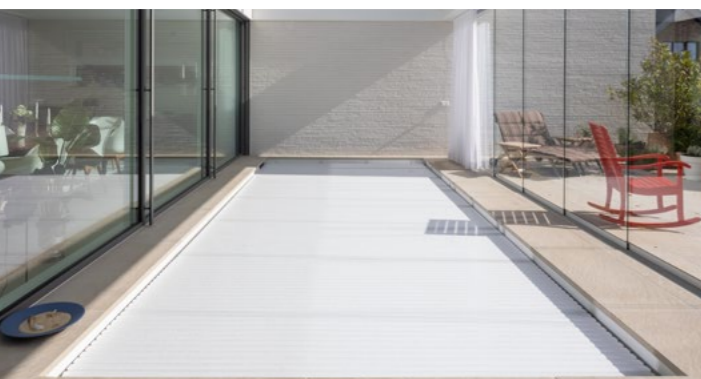

*Abbildungen links:
Modena Style in der Größe 8,75 m x 3,70 m.
Mit Gegenschwimmanlage Twinjet,
Rollladenschacht Integra 2-13.*