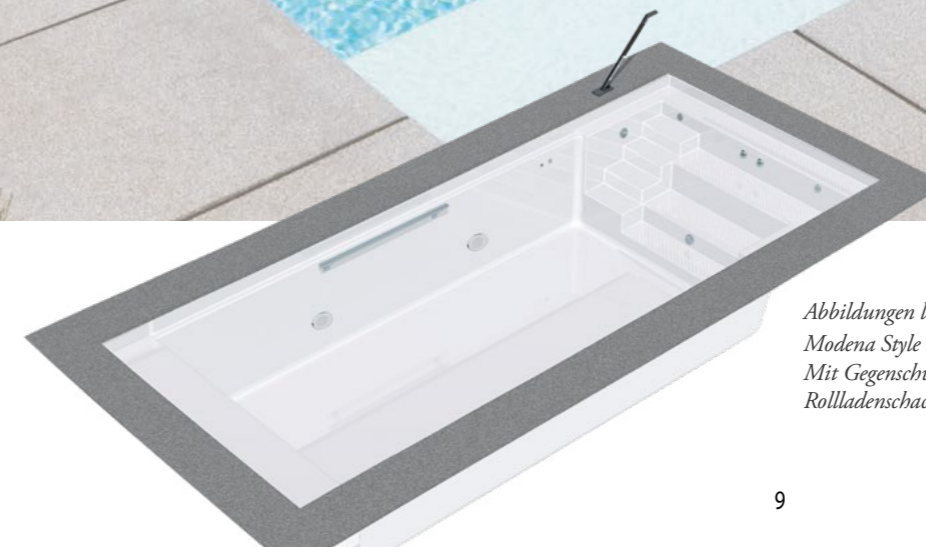

*Abbildungen links:
Modena Style in der Größe 8,75 m x 3,70 m.
Mit Gegenschwimmanlage Twinjet,
Rollladenschacht Integra 2-13.*