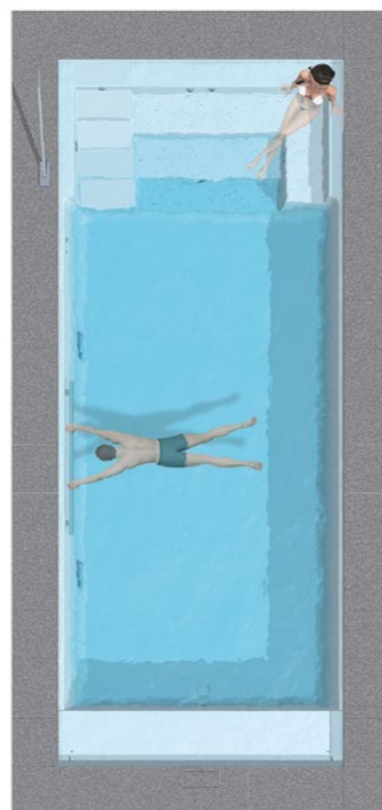

Modena STYLE Neu! 550 / 270 725 / 825 / 320 775 / 875 / 370

Das Modena „Style“ – Das Einstückbecken im schlichten und modernen Design.

6-stufige Treppenanlage mit rutschhemmend profilierter Oberfläche und grosszügigem Schwimmbereich im Zentrum.

Rollladensicherheitskante mit integriertem Stahlrahmen, Boden in Sandwichbauweise, Isolierung 3 cm.

Wände einschalig mit Stabilisierungsstreben. Einbaubecken zum ortsfesten Einbau mit Betonhinterfüllung.

Modena STYLE