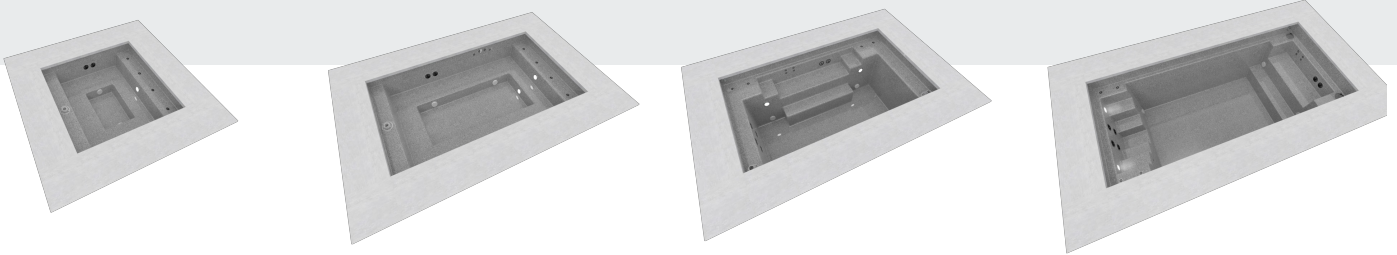

CSIDE Classic

Individuelle Poollösung, die keine Wünsche offen lässt.

Gestalten Sie Ihre Wohlfühloase mit der CSIDE Classic Serie und genießen Sie die Vorteile, einen maßgeschneiderten Minipool zu gestalten. Durch die verschiedenen Oberflächen lässt sich Ihr CSIDE perfekt in Ihren Garten integrieren. Wählen Sie die auf Ihre Bedürfnisse abgestimmte Technik und Ausstattung, gestalten Sie mit unseren Beleuchtungskonzepten ein Badeerlebnis der besonderen Art.

Inklusive Artikel

- Ausstattungspaket
- Selbsttragende Ausführung

CSIDE 21 CLASSIC	CSIDE 37 CLASSIC	CSIDE 37L CLASSIC	CSIDE 47 CLASSIC
Innenmaße: 2,10 x 2,10 x 0,80 m	Innenmaße: 3,70 x 2,10 x 0,80 m	Innenmaße: 3,70 x 2,10 x 1,27 m	Innenmaße: 4,70 x 2,10 x 1,27 m
Außenmaße: 2,30 x 2,30 x 0,84 m	Außenmaße: 3,90 x 2,30 x 0,84 m	Außenmaße: 3,90 x 2,30 x 1,31 m	Außenmaße: 4,90 x 2,30 x 1,31 m
Wasservolumen: 1,9 m³	Wasservolumen: 3,7 m³	Wasservolumen: 6,2 m³	Wasservolumen: 8 m³
papyrus			
9.060 CHF CS210001108	10.835 CHF CS370001108	12.000 CHF CS37FL01108	13.950 CHF CS47FL01108
silbergrau, einfarbig			
9.060 CHF CS210001124	10.835 CHF CS370001124	12.000 CHF CS37FL01124	13.950 CHF CS47FL01124
Granite steingrau			
10.220 CHF CS210001122	12.255 CHF CS370001122	13.440 CHF CS37FL01122	15.470 CHF CS47FL01122
Mosaik-Oberfläche			
15.855 CHF CS210001130	19.550 CHF CS370001130	24.530 CHF CS37FL01130	29.510 CHF CS47FL01130