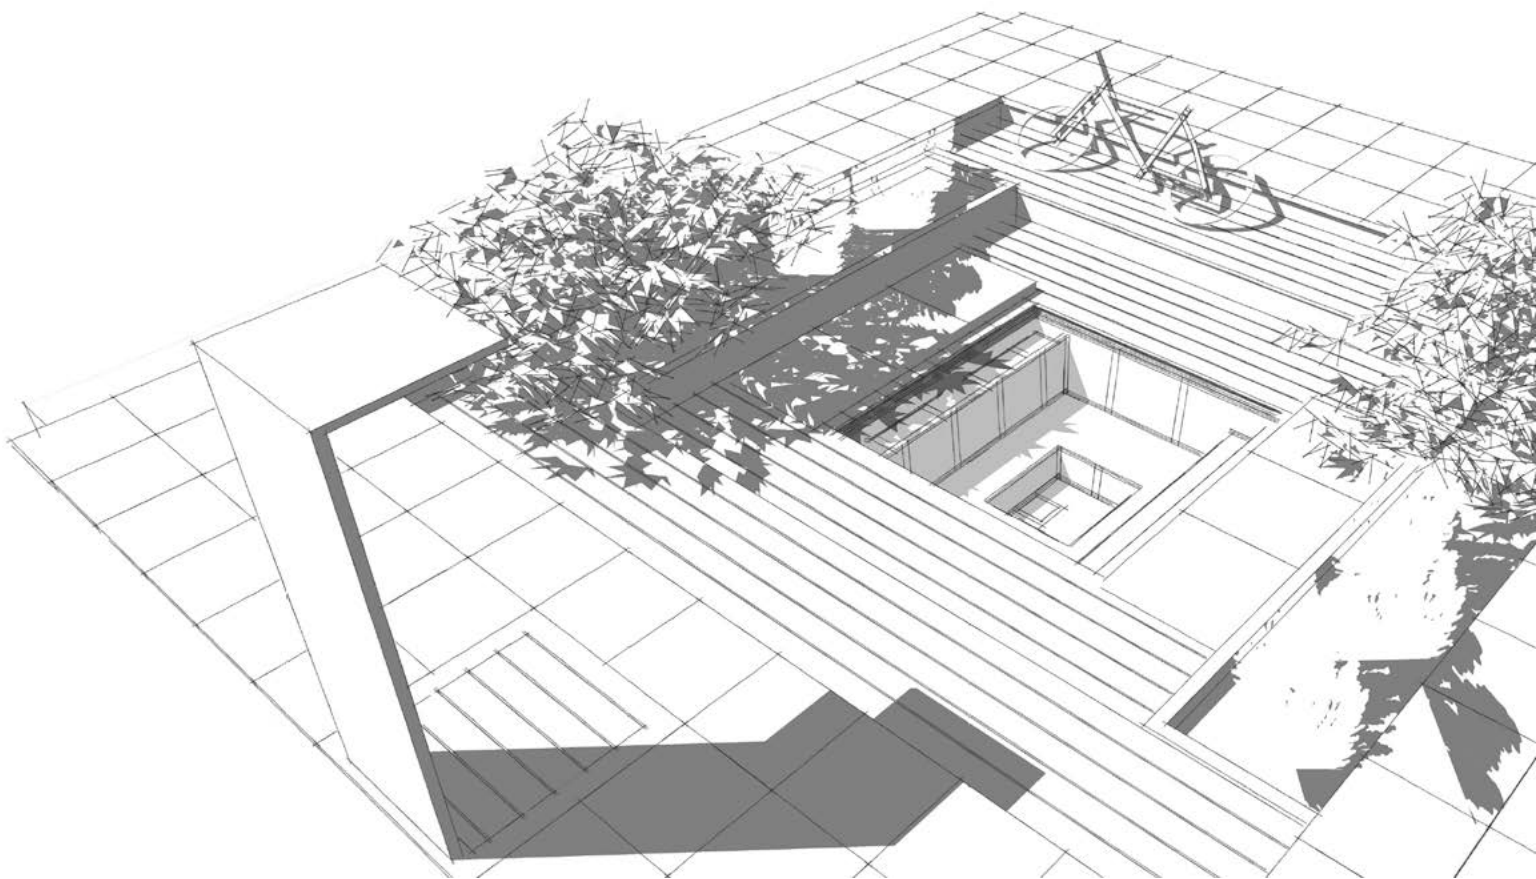

CSIDE POOLS

CSIDE Classic

PREISE 2024

Preise gültig bis Widerruf.
Verkaufspreise in CHF inkl. 8,1 % MwSt..

CSIDEPOOLS.EU

Seite von · Verkaufspreise in CHF inkl. 8.1 % MwSt.

CSIDE Pools by Aqua Solar AG · Telefon 061 789 91 00 · E-Mail yves.burgener@aquasolar.ch