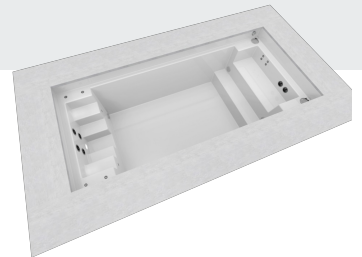

CSIDE 21 STYLE	CSIDE 37 STYLE	CSIDE 37L STYLE	CSIDE 47 STYLE
Innenmaße: 2,10 x 2,10 x 0,80 m	Innenmaße: 3,70 x 2,10 x 0,80 m	Innenmaße: 3,70 x 2,10 x 1,27 m	Innenmaße: 4,70 x 2,10 x 1,27 m
Wasservolumen: 1,9 m³	Wasservolumen: 3,7 m³	Wasservolumen: 6,2 m³	Wasservolumen: 8 m³
papyrus, einfarbig			
15.700 CHF CS210002108	16.720 CHF CS370002108	19.390 CHF CS37FL02108	21.445 CHF CS47FL02108
silbergrau, einfarbig			
15.700 CHF CS210002124	16.720 CHF CS370002124	19.390 CHF CS37FL02124	21.445 CHF CS47FL02124