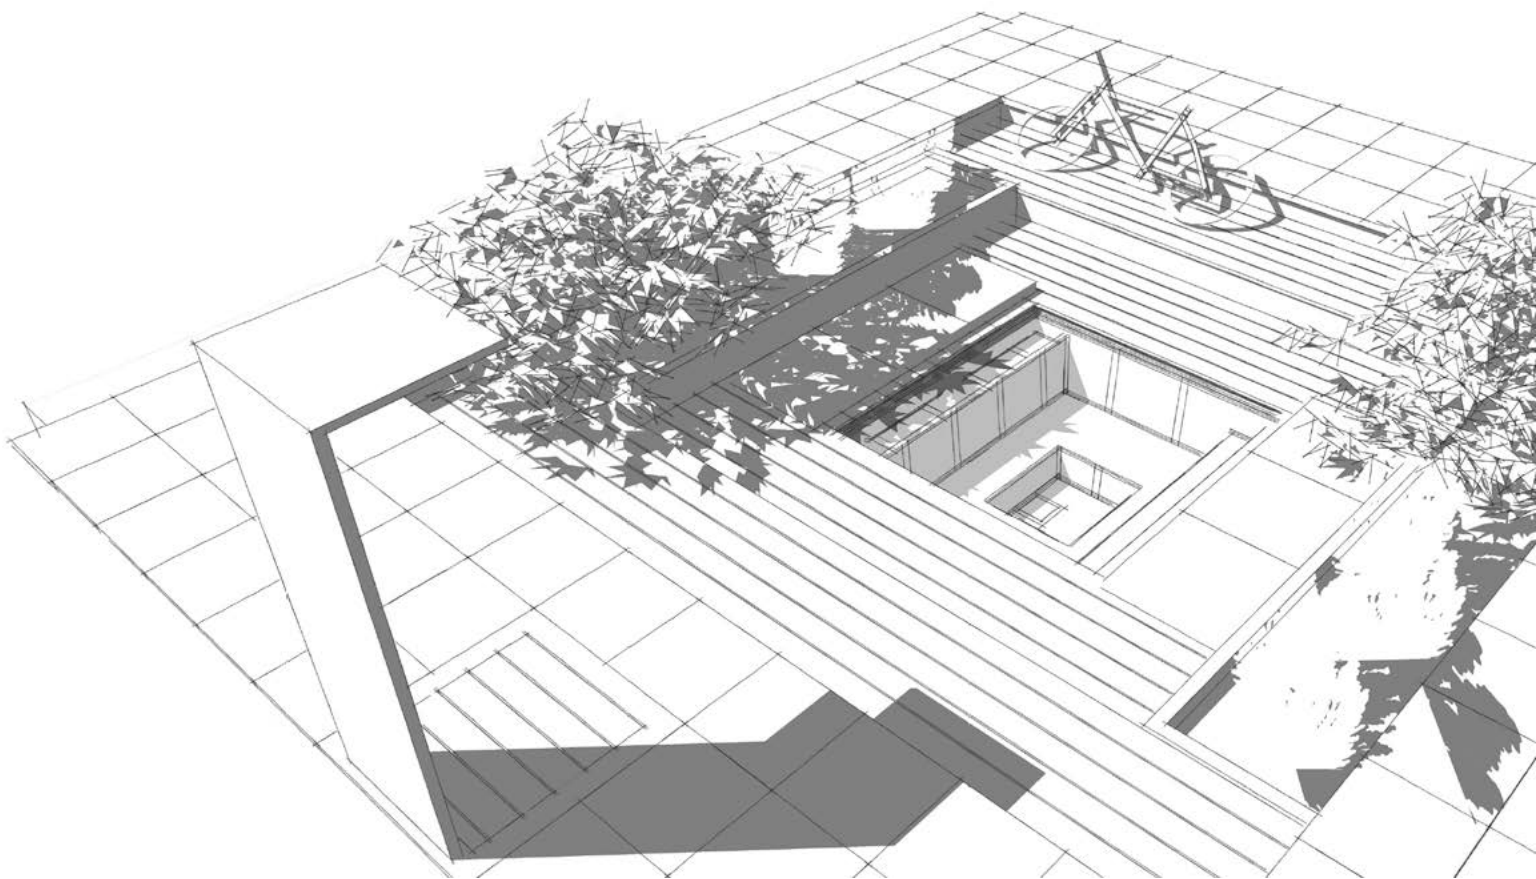

CSIDE POOLS

CSIDE Style

PREISE 2024

Preise gültig bis Widerruf.
Verkaufspreise in CHF inkl. 8,1 % MwSt..

CSIDEPOOLS.EU

Seite von · Verkaufspreise in CHF inkl. 8.1 % MwSt.

CSIDE Pools by Aqua Solar AG · Telefon 061 789 91 00 · E-Mail yves.burgener@aquasolar.ch