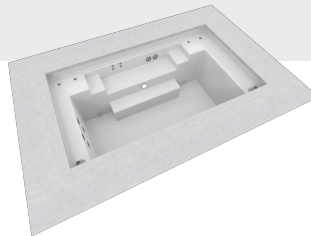

CSIDE 21 STYLE	CSIDE 37 STYLE	CSIDE 37L STYLE	CSIDE 47 STYLE
Innenmaße: 2,10 x 2,10 x 0,80 m	Innenmaße: 3,70 x 2,10 x 0,80 m	Innenmaße: 3,70 x 2,10 x 1,27 m	Innenmaße: 4,70 x 2,10 x 1,27 m
Wasservolumen: 1,9 m³	Wasservolumen: 3,7 m³	Wasservolumen: 6,2 m³	Wasservolumen: 8 m³
papyrus, einfarbig			
15.700 CHF CS210002108	16.720 CHF CS370002108	19.390 CHF CS37FL02108	21.445 CHF CS47FL02108
silbergrau, einfarbig			
15.700 CHF CS210002124	16.720 CHF CS370002124	19.390 CHF CS37FL02124	21.445 CHF CS47FL02124