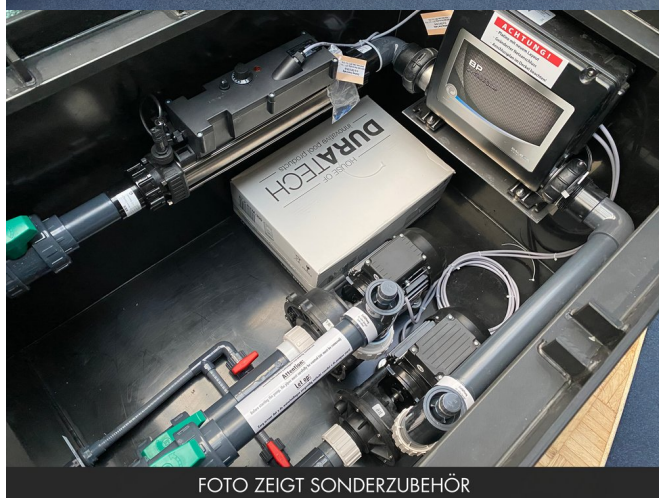

Terminal für Touchdisplay

Material: Edelstahl

Höhe 1000mm
Rückenblech und Kopfblech verschraubt
inkl. Befestigungsmaterial für die Flanschplatte
Oberfläche geschliffen

450 CHF

Automatische Technik mit Touch-Display
erforderlich